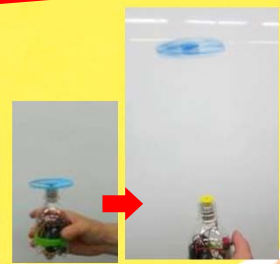

とぼせ〜!
ビックリコプター

「サマーレクチャー」は、夏の特別イベント『扇風機&ビックリコプター』を作ります。「電気の流れ」と「風の向き」を考えながら自分で作ることでモノの仕組みを楽しみながら理解していきます。

せんぷうきがビックリコプターにかわるのがふしぎ!?
どうしてなのかな?

実験のポイントは、風の向きだよ!

おもしろそうだな〜
自分だけのせんぷうき!
素敵な作品を作ろう!

風の向きをあやつろう!

みんなでビックリコプターを飛ばそう!