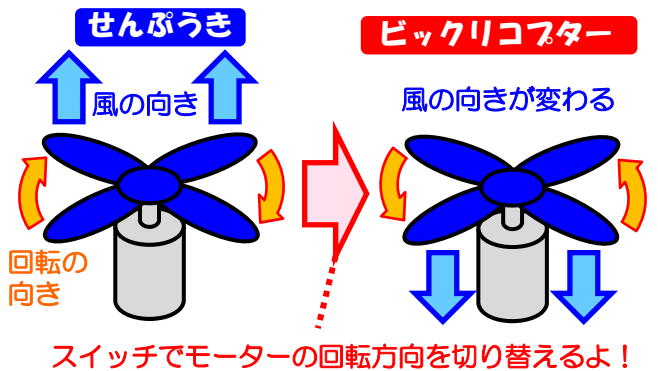

とぼせ〜!
ビックリコプター

「サマーレクチャー」は、夏の特別イベント『扇風機&ビックリコプター』を作ります。「電気の流れ」と「風の向き」を考えながら自分で作ることでモノの仕組みを楽しみながら理解していきます。

せんぷうきがビックリコプターにかわるのがふしぎ!?
どうしてなのかな?

実験のポイントは、風の向きだよ!

おもしろそうだな〜
自分だけのせんぷうき!
素敵な作品を作ろう!

風の向きをあやつろう!

みんなでビックリコプターを飛ばそう!