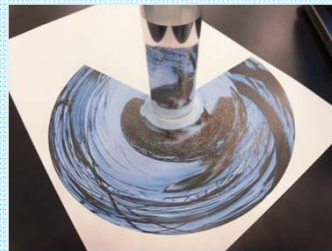

わくわく！？ サイエンス・フェスティバル

科学実験教室
サイエンスラボ

4/29 (土)

時間：10:00～12:00
13:00～16:00

入退場自由となります。
ご予約の上、ご都合の良い時間にお越しください。

場所：SENRITOよみうり 4F

対象：年中～中学生

参加費：無料

アクティブラーニングスタジオHP
よりお申込み下さい。

受付：ラボ受付までお越しください

実験紹介

「ストローひこうき」を作ろう！

紙とストローで
ひこうき!!上手に
作って飛ばすこと
ができるかな？

「マクスウェルのこま」に挑戦！

指の上で回し
たり、金属線
にそって動く
ように操った
りしてみよう。

「鏡でビックリ」 不思議な世界